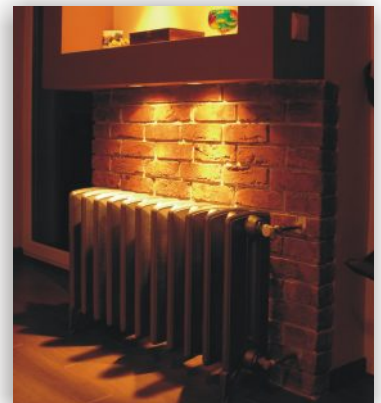

Bohemia - vzorová instalace respektující styl produktu