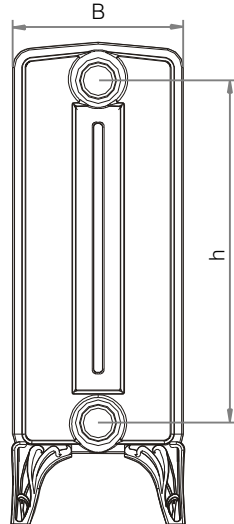

Základní technické parametry

Typ radiátoru a rozměrové označení	Připojovací rozteč h [mm]	Celková hloubka B [mm]	Celková výška H₁ / H₂ [mm]	Připojovací závit zděře [-]	Hmotnost článku [kg/ks]	Výkon článku Δt=75/65/20°C [W/ks]	Otopná plocha ekvivalentní [m²/ks]	Vodní objem článku [l/ks]
Bohemia 450/225 bez nožky	450	225	540	5/4"	9,9	110,0	0,300	2,40
450/225 s nožkou	450	225	640	5/4"	11,4	110,0	0,300	2,40
800/220 bez nožky	800	220	890	5/4"	16,3	196,0	0,530	4,30
800/220 s nožkou	800	220	990	5/4"	17,5	196,0	0,530	4,30
Bohemia R 450/225 bez nožky	450	225	540	5/4"	10,3	110,0	0,300	2,40
450/225 s nožkou	450	225	640	5/4"	11,8	110,0	0,300	2,40
Hellas 270/218 bez nožky	270	218	340	5/4"	4,9	70,0	0,190	0,85
270/218 s nožkou	270	218	410	5/4"	5,4	70,0	0,190	0,85
470/218 bez nožky	470	218	540	5/4"	7,2	108,0	0,290	1,16
470/218 s nožkou	470	218	610	5/4"	7,7	108,0	0,290	1,16

Teplý výkon je určen dle EN 442-2 pro teplotou látku vodu.

Více informací o dvacetileté záruce na radiátorové baterie na infolince 800 133 133.

Bohemia / Bohemia R