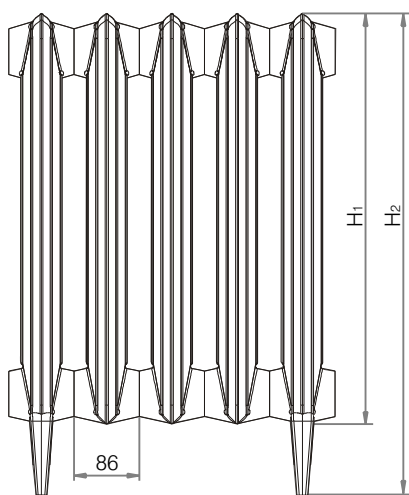

Základní technické parametry

Typ radiátoru a rozměrové označení	Připojovací rozteč h [mm]	Celková hloubka B [mm]	Celková výška H₁ / H₂ [mm]	Připojovací závit zděře [-]	Hmotnost článku [kg/ks]	Výkon článku Δt=75/65/20°C [W/ks]	Otopná plocha ekvivalentní [m²/ks]	Vodní objem článku [l/ks]
Bohemia 450/225 bez nožky	450	225	540	5/4"	9,9	110,0	0,300	2,40
450/225 s nožkou	450	225	640	5/4"	11,4	110,0	0,300	2,40
800/220 bez nožky	800	220	890	5/4"	16,3	196,0	0,530	4,30
800/220 s nožkou	800	220	990	5/4"	17,5	196,0	0,530	4,30
Bohemia R 450/225 bez nožky	450	225	540	5/4"	10,3	110,0	0,300	2,40
450/225 s nožkou	450	225	640	5/4"	11,8	110,0	0,300	2,40
Hellas 270/218 bez nožky	270	218	340	5/4"	4,9	70,0	0,190	0,85
270/218 s nožkou	270	218	410	5/4"	5,4	70,0	0,190	0,85
470/218 bez nožky	470	218	540	5/4"	7,2	108,0	0,290	1,16
470/218 s nožkou	470	218	610	5/4"	7,7	108,0	0,290	1,16

Teplý výkon je určen dle EN 442-2 pro teplotou látku vodu.

Více informací o dvacetileté záruce na radiátorové baterie na infolince 800 133 133.

Bohemia / Bohemia R